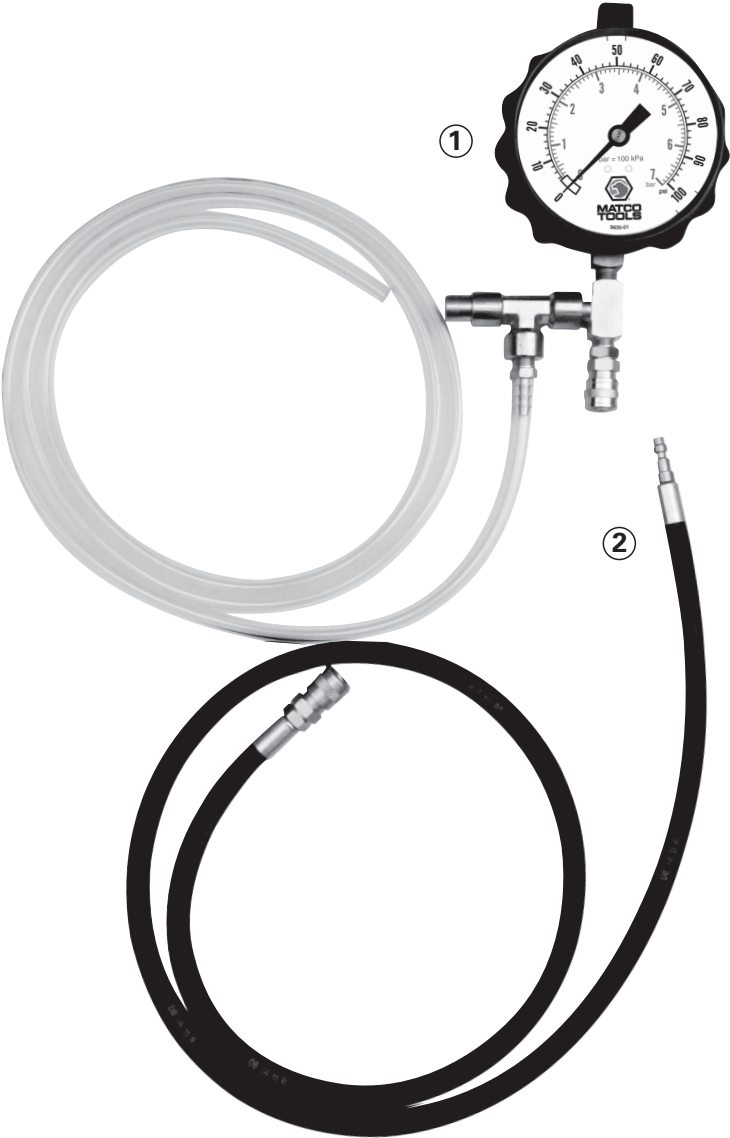

Lista De Piezas

Al conectar adaptadores de manguera en línea al colector del adaptador en línea, el conector blanco siempre debe estar conectado al colector.

Number	Qty	Part#	Description
1	1	74510	Manómetro y conjunto de purga
2	1	74511	Conjunto de mangueras de 4' con acoplador rápido
3	1	74401	Adaptador hembra de 1/4"
4	1	74402	Adaptador macho de 1/4"
5	1	74403	Adaptador hembra de 5/16"
6	1	74404	Adaptador macho de 5/16"
7	1	74405	Adaptador hembra de 3/8"
8	1	74406	Adaptador macho de 3/8"
9	1	74407	Adaptador hembra de cerradura de muelle
10	1	74408	Adaptador macho de cerradura de muelle
11	1	74409	Adaptador hembra para Volvo
12	1	74410	Adaptador macho para Volvo
13	1	74411	Adaptador hembra de combustión invertida
14	1	74412	Adaptador macho de combustión invertida
15	1	71318	Adaptador de manguera Schrader estándar
16	1	71319	Adaptador de manguera Schrader pequeño
17	1	74400	Colector de adaptador en línea
18	1	74853	Adaptador Schrader pequeño de ángulo derecho
19	1	74852	Adaptador Schrader estándar de ángulo derecho
20	4	41152	Abrazadera de manguera
21	2	12301	Tuerca cónica de 3/8"
22	2	41575	Tubería de acero
23	1	71317	Colector de tapón de acoplador rápido
24	1	74851	Adaptador de aluminio sin cabezal
25	1	34021	Manguera de combustible de 1/4"
26	1	35031	Manguera de combustible de 5/16"
27	2	36032	Manguera de combustible de 3/8"
28	1	74423	Kit de repuestos
29	2	41110	Tornillo hexagonal
30	2	41111	Tornillo hexagonal
31	1	71306	Adaptador de junta tórica M11
32	1	71321	Adaptador de junta tórica M16
33	2	61333	Extensión de adaptador de 6mm
34	1	74471	Adaptador de perno banjo M14 x 1.50
35	1	74435	Adaptador de perno banjo M12 x 1.50
36	1	74434	Adaptador de perno banjo M12 x 1.25
37	1	74426	Adaptador amortiguador de pulso Honda M12 x 1.00
38	1	74433	Adaptador de perno banjo M10 x 1.00
39	1	74432	Adaptador de perno banjo M8 x 1.00
40	1	74431	Adaptador de perno banjo M6 x 1.00
N/A	1	42434	Manual de instrucciones
N/A	1	52027	Caja de plástico

Lista De Piezas