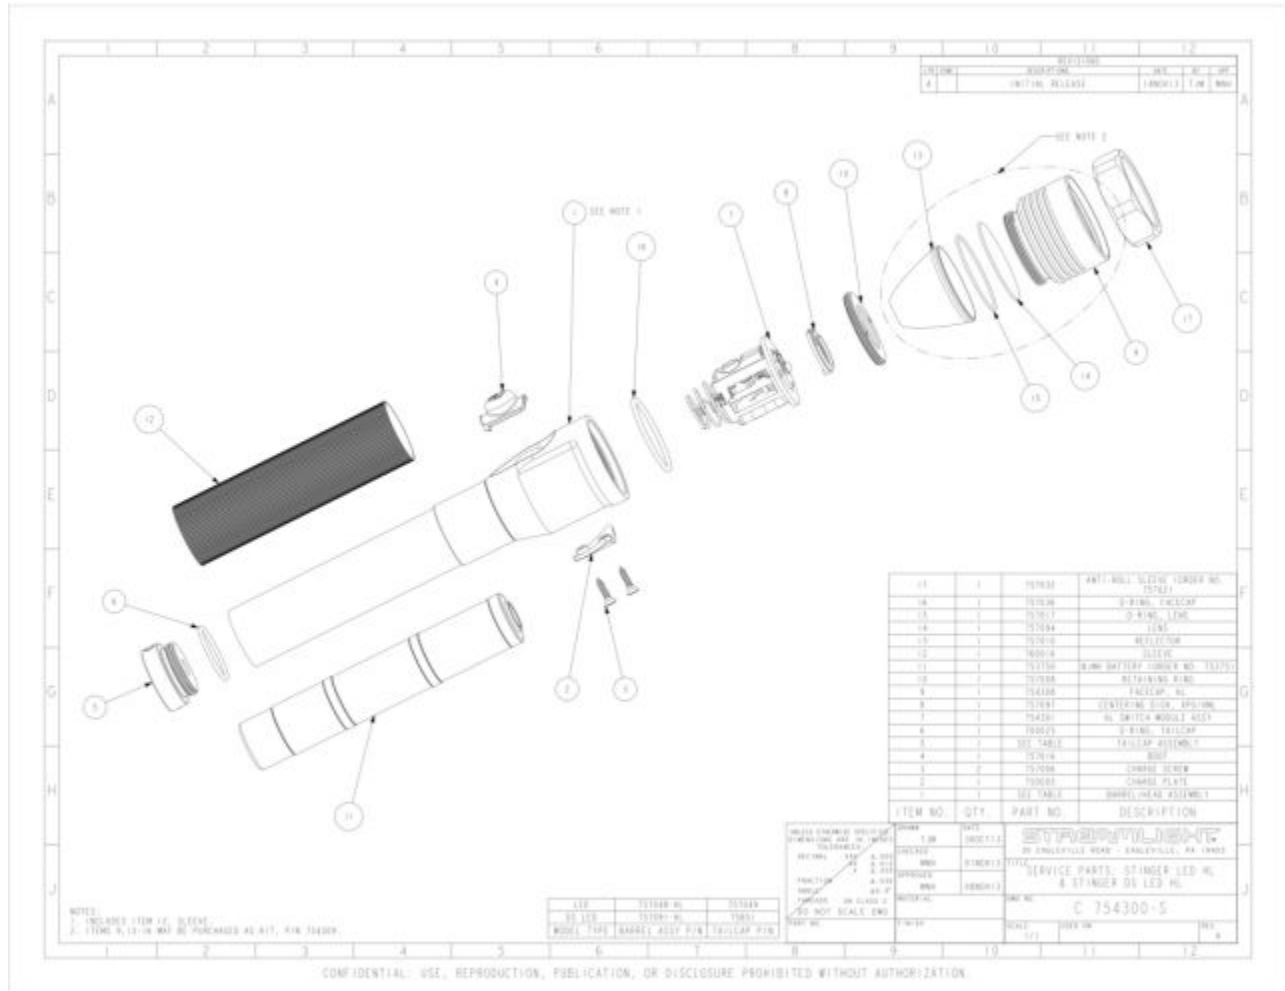

## M95141 - BLUE MATCO STINGER HL-LIGHT ON

Item: M95141

Description: BLUE MATCO STINGER HI-LIGHT ON

Notes: N/A

| Figure No | Part Number | Description | No. Reqd | Warranty Code |
|-----------|-------------|-------------|----------|---------------|
|-----------|-------------|-------------|----------|---------------|