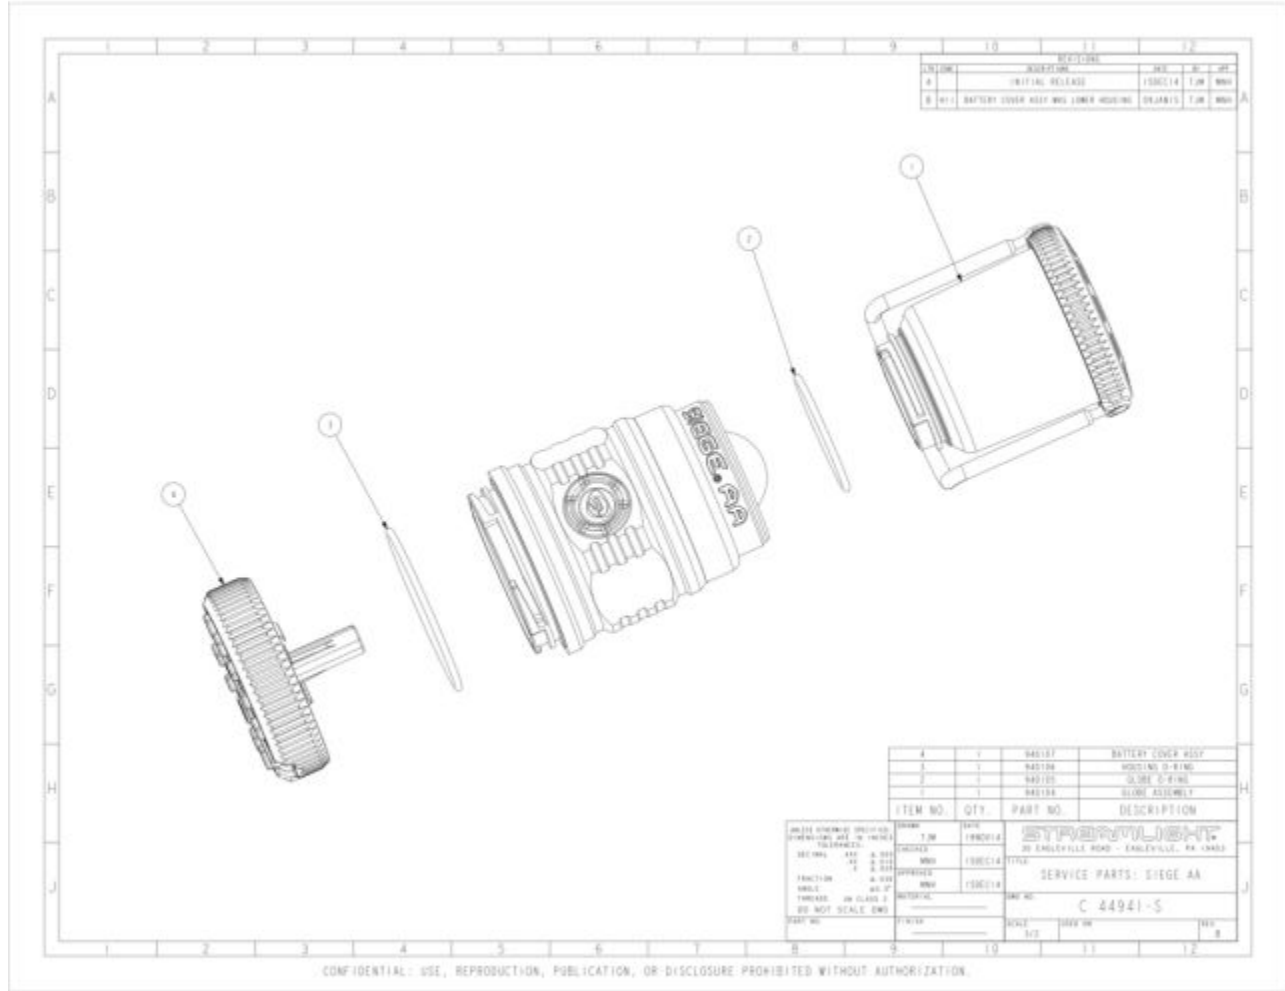

M95224 - MINI SIEGE LANTERN W/ MAGNET

Item: M95224

Description: MINI SIEGE LANTERN W/ MAGNET

Notes: N/A

Figure No	Part Number	Description	No. Reqd	Warranty Code
-----------	-------------	-------------	----------	---------------