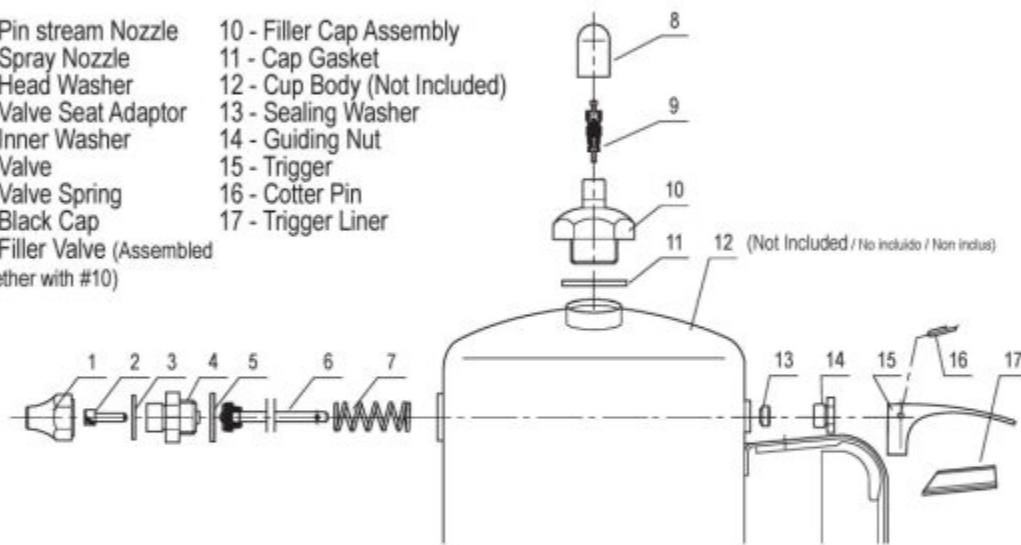

## MA1000B - SPOT PRESSURIZED SPRAYER

### Spot Spray Non-Aerosol Sprayer Parts List Lista de piezas del rociador sin aerosol Spot Spray Liste des pièces de l'atomiseur à pulvérisation localisée

- 1 - Pin stream Nozzle
- 2 - Spray Nozzle
- 3 - Head Washer
- 4 - Valve Seat Adaptor
- 5 - Inner Washer
- 6 - Valve
- 7 - Valve Spring
- 8 - Black Cap
- 9 - Filler Valve (Assembled together with #10)

#### Lista de piezas del rociador sin aerosol Spot Spray

- |   |  |
|---|--|
| 1 - Boquilla de chorro concentrado      | 9 - Válvula de llenado (Ensamblado Junto con el #10) |
| 2 - Boquilla de pulverización           | 10 - Conjunto del tapón de llenado                   |
| 3 - Arandela de cabezal                 | 11 - Junta del tapón                                 |
| 4 - Adaptador del asiento de la válvula | 12 - Cuerpo del recipiente (No incluido)             |
| 5 - Arandela interna                    | 13 - Arandela de sellado                             |
| 6 - Válvula                             | 14 - Tuerca guía                                     |
| 7 - Resorte de la válvula               | 15 - Gatillo   |
| 8 - Tapa negra                          | 16 - Pasador de chaveta                              |
|   | 17 - Revestimiento del gatillo                       |