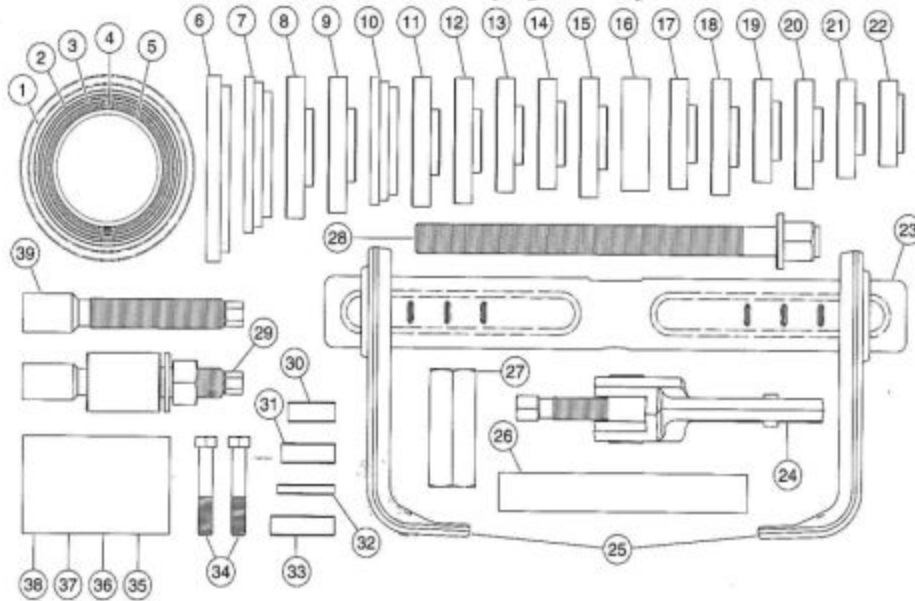

MST6575 - HUB GRAPPLER

Hub Grappler Kit Carrying Case Layout

Item No.	Part No.	Item No.	Part No.	Item No.	Part No.	Item No.	Part No.	Item No.	Part No.
1	557209	9	314308	17	314305	25	555654	33	557208
2	314300	10	311884	18	311885	26	557607	34	210989
3	557210	11	314311	19	311886	27	311881	35	10204 (2)
4	311882	12	314310	20	314304	28	555656	36	523410 (1)
5	311883	13	314307	21	314302	29	7135A	37	10258 (8)
6	557212	14	314306	22	311887	30	503633	38	206747 (1)
7	314301	15	314309	23	557605	31	503634	39	314288
8	557520	16	311888	24	7503	32	503896		

Figure No	Part Number	Description	No. Reqd	Warranty Code
1	FU557209	TUBE F/MST6575	1	F
2	FU314300	TUBE FOR HUB35	1	K
3	FU557210	TUBE F/MST6575	1	H
4	FU311882	TUBE (LARGE)	1	K
5	FU311883	RECEIVER TUBE	1	K
6	FU557212	INSTALLER F/MST6575	1	F
7	FU314301	TWO STEP ADAPTER	1	K
8	FU557520	BEARING INSTALLER F/MST6575	1	F
9	FU314308	PLATE	1	K
10	FU311884	ADAPTER (2STEP)	1	K
11	FU314311	ADAPTER	1	K
12	FU314310	BEARING INSTALLER	1	K
13	FU314307	BEARING INSTALLER FOR 6490	1	K
14	FU314306	2.82" X .750 BEARING INSTALLER	1	K
15	FU314309	ADAPTER F/HUB35	1	K
16	FU311888	HUB INSTALLER	1	K
17	FU314305	ADAPTER FOR HUB35	1	K
18	FU311885	BEARING INSTALLER	1	K
19	FU311886	BEARING INSTALLER	1	K
20	FU314304	2.78X.75 BEARING INST F/HUB35	1	K
21	FU314302	BEARING INSTALLER	1	K
22	FU311887	BEARING INSTALLER	1	K
23	FU557605	PULLER BAR F/MST6575	1	F
24	7503	OUTER TIE ROD REMOVER	1	K
25	FU555654	PULLER LEG F/MST6575	2	F
26	FU557607	ADAPTER SQUARE F/MST6575	1	F
27	FU311881	FORCING SCREW NUT	1	K
28	FU555656	FORCING SCREW F/MST6575	1	F
29	FU7135A	FRONT HUB PULLER TAURUS,SABLE	1	K
30	FU503633	SLEEVE	1	K
31	FU503634	SLEEVE	1	K