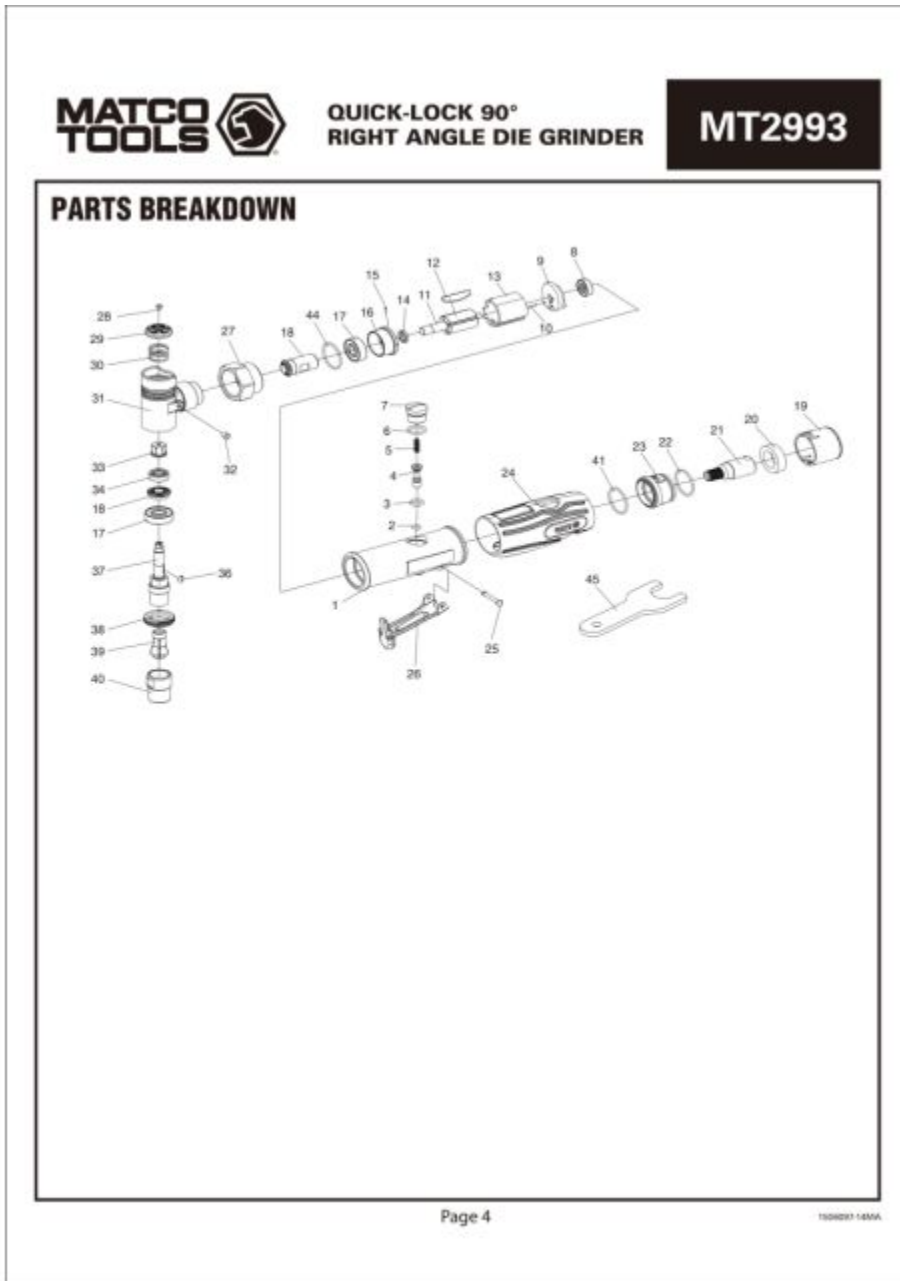

MT2993 - QUICK LOCK 90 DIE GRINDER

Item: MT2993

Description: QUICK LOCK 90 DIE GRINDER

Notes: N/A

Figure No	Part Number	Description	No. Reqd	Warranty Code
1	*H1MT2993-01	HOUSING ASS?Y	1	
2	H1205QL-02	O-RING F/ MT2993	1	L
3	H1205QL-03	O-RING F/ MT2993	1	L
4	H1205QL-04	VALVE STEM F/ MT2993	1	L
5	H1205QL-05	SPRING F/MT2993	1	L
6	H1205QL-06	O-RING F/ MT2993	1	L
7	*H1205QL-07	VALVE PLUG	1	
8	*H1205QL-08	BALL BEARING	1	
9	*H1205QL-09	REAR END PLATE	1	
10	*H1205QL-10	DOWEL PIN	1	
11	*H1205QL-11	ROTOR	1	
12	*H1205QL-12	ROTOR BLADE	4	
13	*H1205QL-13	CYLINDER	1	
14	*H1205QL-14	BUSHING	1	
15	*H1205QL-15	PIN	1	
16	*H1205QL-16	FRONT END PLATE	1	
17	*H1205QL-17	BALL BEARING	2	
18	Q1205QL-18	GEAR ASSY F/ MT2993	1	L
19	*H1MT2993-19	MUFFLER COVER	1	
20	*H1205QL-20	EXHAUST DEFLECTOR	1	
21	H1205QL-21	AIR INLET BUSHING F/MT2993	1	L
22	*H1205QL-22	O-RING	1	
23	*H1205QL-23	EXHAUST HOOD	1	
24	*H1MT2993-24	HANDLE GRIP	1	
25	H1205QL-25	THROTTLE LEVER PIN F/ MT2993	1	L
26	H1205QL-26	THROTTLE LEVER F/ MT2993	1	L
27	*H1205QL-27	CONNECT NUT	1	
28	*H1205QL-28	SCREW	1	
29	*H1MT2993-29	PUSH BUTTON	1	
30	*H1205QL-30	SPRING	1	
31	*H1205QL-31	GEAR CASE ASS?Y	1	
32	*H1205QL-32	GREASE FITTING	1	
33	H1205QL-33	SPINDLE LOCK F/ MT2993	1	L

34	H1205QL-34	BEARING F/ MT2993	1	L
34	H1205QL-34	BEARING F/ MT2993	1	L
36	*H1205QL-36	KEY	1	
37	H1205QL-37	WORK SPINDLE	1	L
38	*H1205QL-38	WORK SPINDLE	1	
39	H1205QL-39	1/4 COLLET F/ MT2993	1	L
40	H1205QL-40	COLLETS NUT F/MT2993	1	L
41	*H1205QL-41	O-RING	1	
44	*H1205QL-44	O-RING	1	
45	H1205QL-45	WRENCH F/MT2993	1	L