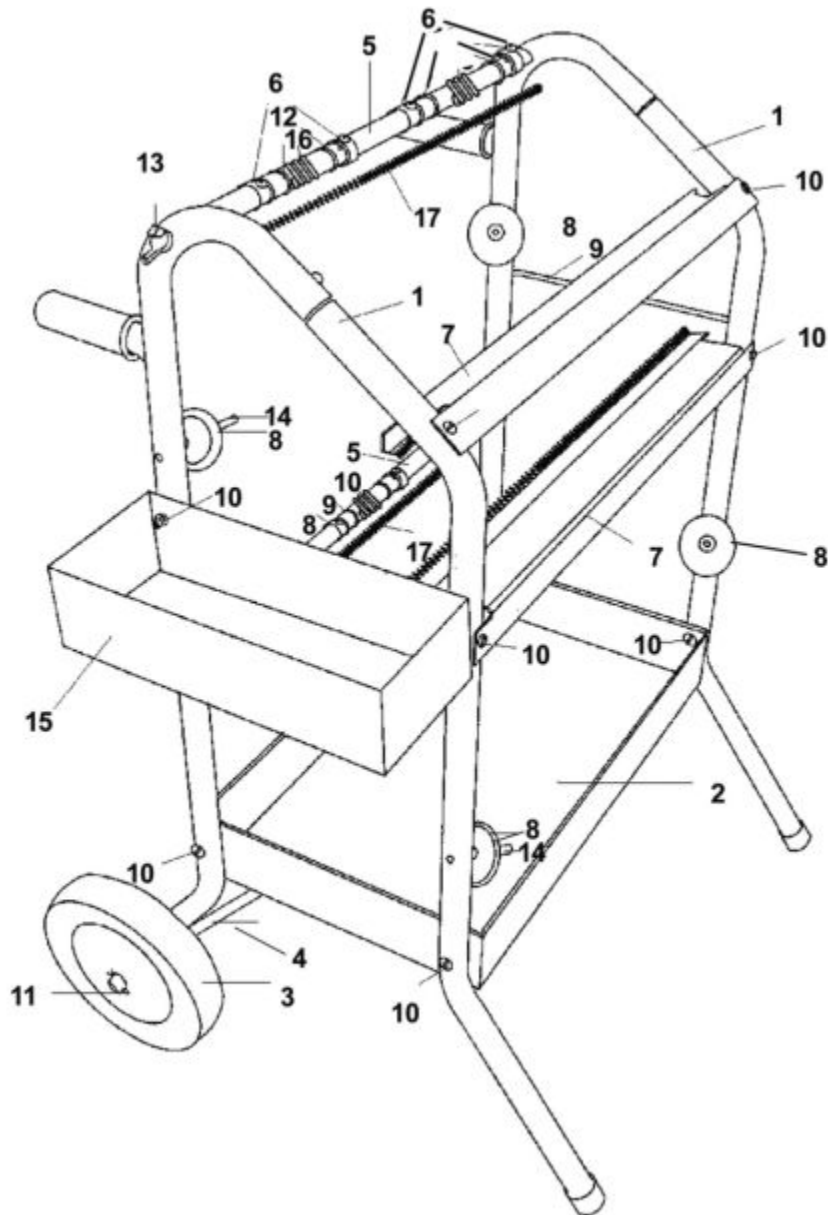

MTMM1 - MASKING MACHINE

Item: MTMM1

Description: MASKING MACHINE

Notes: N/A

Figure No	Part Number	Description	No. Reqd	Warranty Code
1	*H1MTMM1-B01	FRAME	2	
2	*H1MTMM1-B02	LARGE TOOL TRAY	1	
3	*H1MTMM1-B03	WHEELS	2	
4	*H1MTMM1-B04	AXLE	1	
5	*H1MTMM1-B05	PAPER ALIGNMENT BARS	2	
6	H1MTMM1-B06	ADJUSTING COLLAR W/SCREW	8	X
7	*H1MTMM1-B07	STEEL CUTTING BLADES	2	
8	H1MTMM1-B08	TAPE REELS	4	X
9	H1MTMM1-B09	STEEL BAR	1	X
10	H1MTMM1-B10	M6 X 35 F/MTMM1	10	X
11	H1MTMM1-B11	COTTER PIN F/MTMM1	4	X
12	H1MTMM1-B12	RING F/MTMM1	8	X
13	H1MTMM1-B13	M10 WING NUT F/MTMM1	4	X
14	H1MTMM1-B14	M6 X 88 F/MTMM1	4	X
15	*H1MTMM1-B15	SMALL TOOL TRAY	1	
16	H1MTMM1-B16	BIG SPRING F/MTMM1	8	X
17	H1MTMM1-B17	LONG SPRING F/MTMM1	2	X