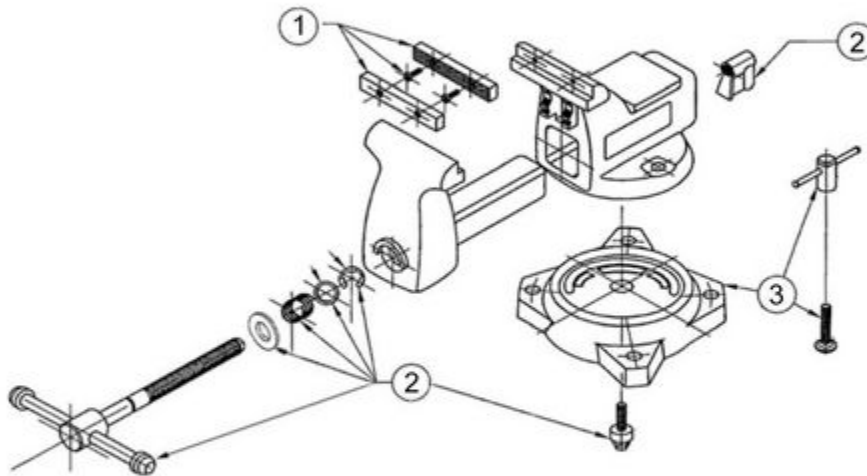

Part Number/Número de parte	Description	Descripción
1 MV6S-1	Serrated Jaw Inserts and Screws	Insertos y tornillos para la quijada serrada
2 MV6S-2	Screw and Nut Kit	Juego de pernos y tuercas
3 MV6S-3	Base Kit	Juego de la base